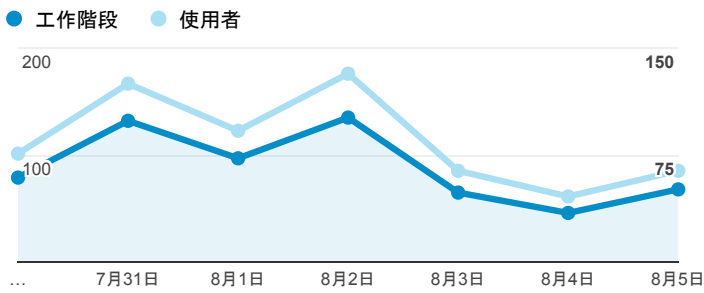

報表01_訪客

2018年7月30日 - 2018年8月5日

所有使用者
100.00% 個工作階段

平均造訪停留時間和單次造訪頁數

跳出率和平均造訪停留時間

造訪和不重複訪客

造訪和新造訪

造訪 (依裝置類別分組)

desktop mobile tablet

造訪地圖

造訪 (依瀏覽器分組)

造訪和新造訪率 (依行動裝置資訊分組)

造訪 (依語言分組)

語言	工作階段
zh-tw	493
fr	59
en-us	46
zh-cn	12
ko-kr	4
ia-ip	3