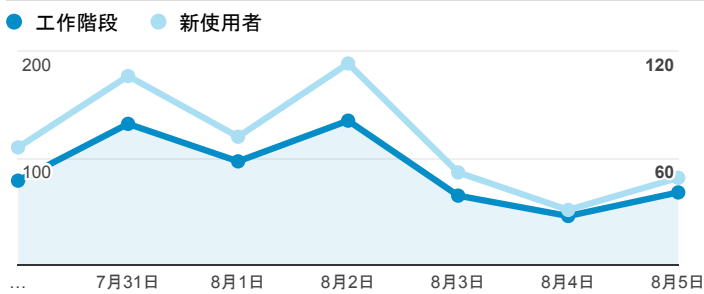

造訪和新造訪

造訪 (依裝置類別分組)

desktop mobile tablet