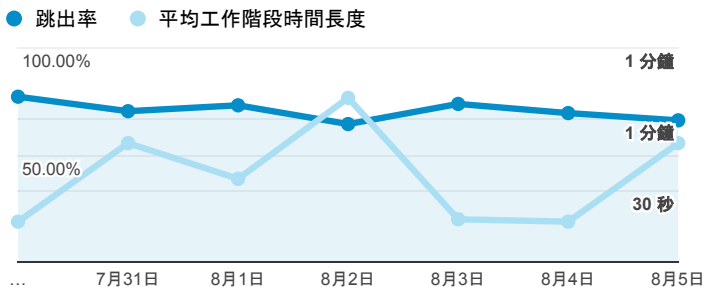

### 報表01\_訪客

2018年7月30日 - 2018年8月5日

所有使用者  
100.00% 個工作階段

#### 平均造訪停留時間和單次造訪頁數

#### 跳出率和平均造訪停留時間