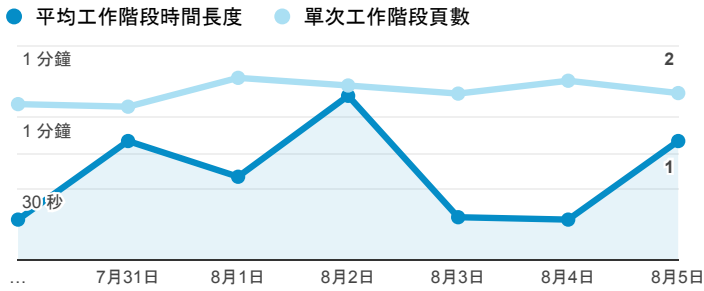

### 報表01\_訪客

2018年7月30日 - 2018年8月5日

所有使用者  
100.00% 個工作階段

#### 平均造訪停留時間和單次造訪頁數

#### 跳出率和平均造訪停留時間